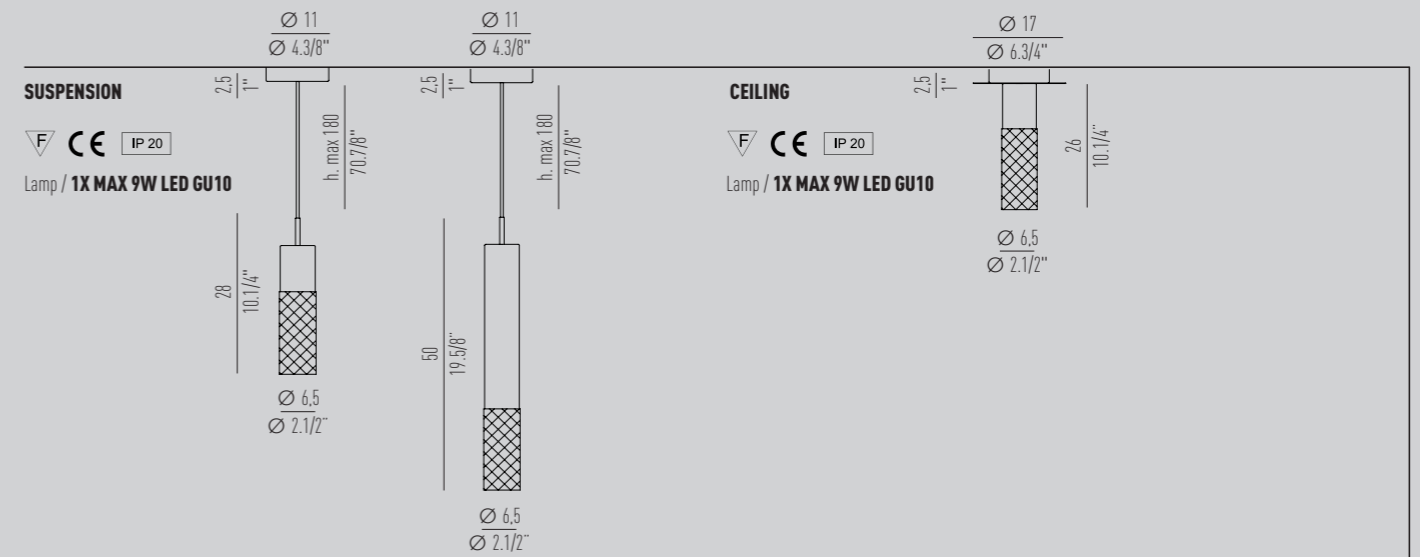

Il diffusore TORCELLO è realizzato in vetro soffiato su stampo a fermo con trine in rilievo, un decoro a piccoli rombi che lo impreziosisce aumentandone la lucentezza. Disponibile in quattro varianti colore, trasparente neutro, ambra e fumè e incamiciato bianco lucido.