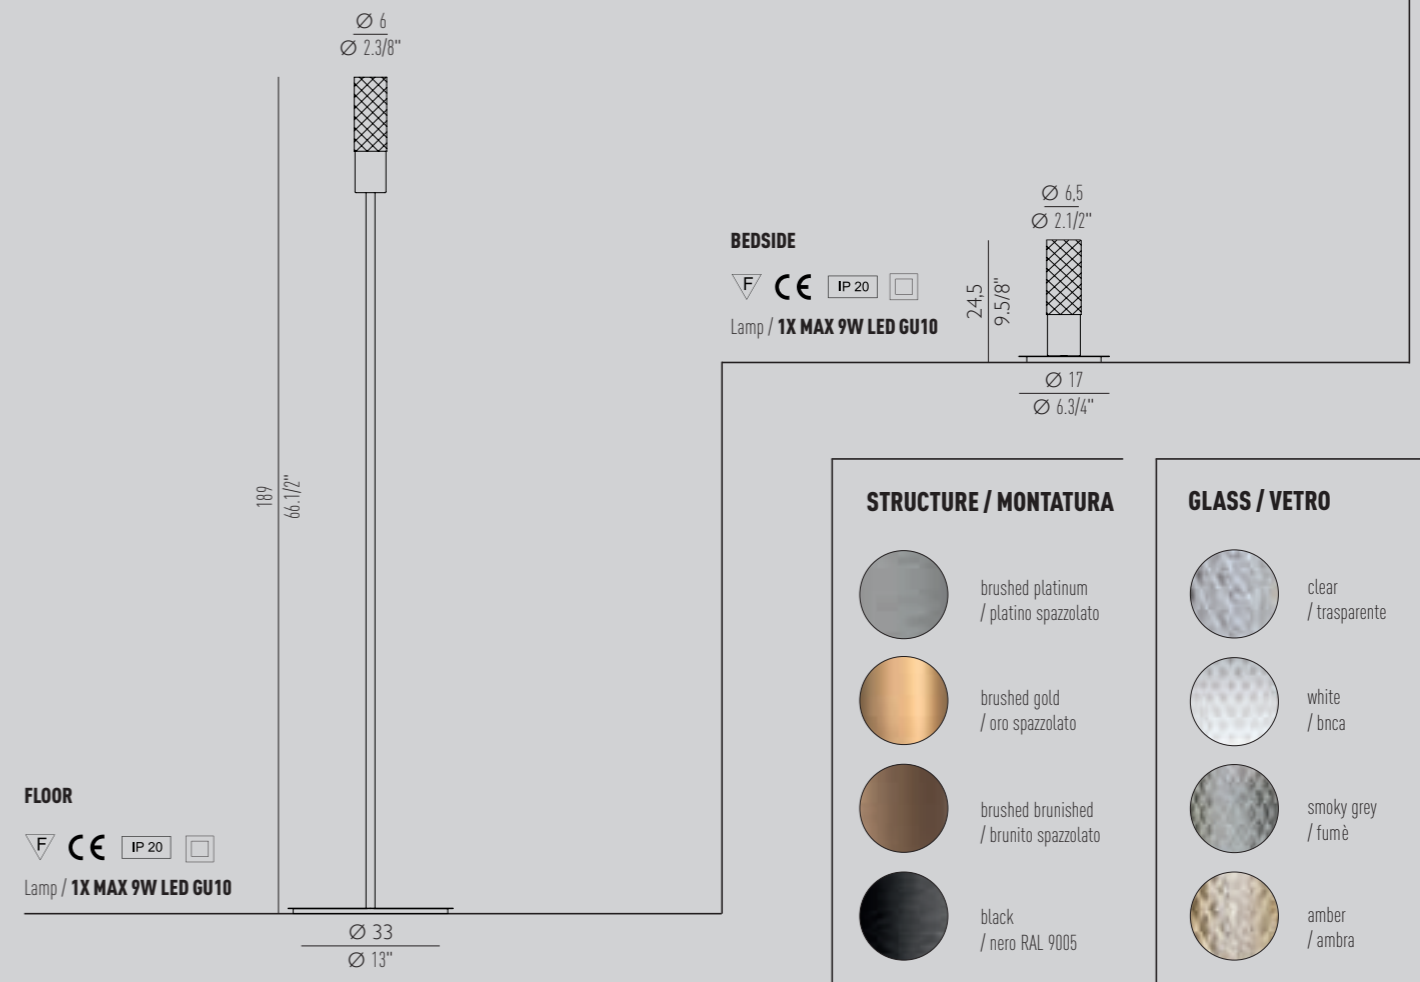

STRUCTURE / MONTATURA

- brushed platinum / platino spazzolato
- brushed gold / oro spazzolato
- brushed brunished / brunito spazzolato
- black / nero RAL 9005

GLASS / VETRO

- clear / trasparente
- white / bnca
- smoky grey / fumè
- amber / ambra